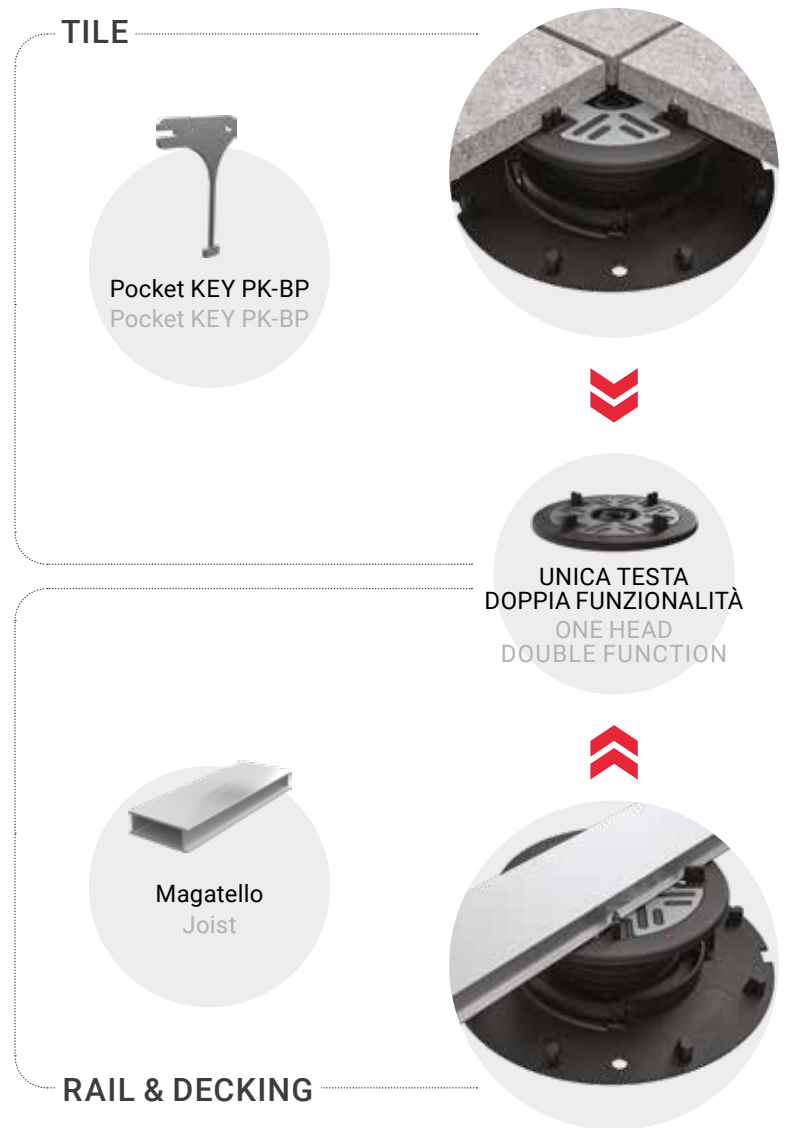

the right support

MiniPro

PEDESTAL LINE

MADE IN ITALY

Da 25 a 50 mm con un unico prodotto

FROM 25 TO 50 MM WITH A SINGLE PRODUCT

Tutte le caratteristiche di BalancePro

ALL THE FEATURES OF BALANCEPRO

3 IN ONE

UNICA TESTA, UNICO PRODOTTO, TUTTE LE SOLUZIONI

ONE HEAD, ONE PRODUCT, ALL THE SOLUTIONS

Un unico supporto, tutti i vantaggi

A SINGLE PRODUCT, ALL THE ADVANTAGES

REGOLAZIONE DALL'ALTO
ADJUSTMENT FROM THE TOP

DOUBLE EXTENSION,
GREATER HEIGHT

Dome

Dome è la nuova prolunga da 25 mm progettata con sistema ad incastro sopra la vite centrale del supporto MiniPro che lo estende ad un'altezza di 75 mm. Installabile su MiniPro e BalancePro, Dome è sovrapponibile per raggiungere la massima altezza desiderata.

Dome is the new 25 mm extension designed with an interlocking system which extends the height of the MiniPro support up to 75 mm. Suitable for MiniPro and BalancePro, Dome can be stacked to reach the maximum desired height.