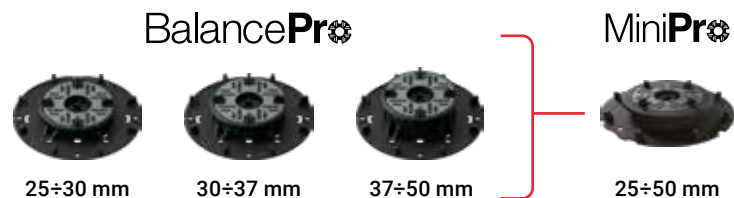

the right support

MiniPro

PEDESTAL LINE

MADE IN ITALY

Da 25 a 50 mm con un unico prodotto

FROM 25 TO 50 MM WITH A SINGLE PRODUCT

Tutte le caratteristiche di BalancePro

ALL THE FEATURES OF BALANCEPRO

DOUBLE EXTENSION,
GREATER HEIGHT

Dome

Dome è la nuova prolunga da 25 mm progettata con sistema ad incastro sopra la vite centrale del supporto MiniPro che lo estende ad un'altezza di 75 mm. Installabile su MiniPro e BalancePro, Dome è sovrapponibile per raggiungere la massima altezza desiderata.

Dome is the new 25 mm extension designed with an interlocking system which extends the height of the MiniPro support up to 75 mm. Suitable for MiniPro and BalancePro, Dome can be stacked to reach the maximum desired height.